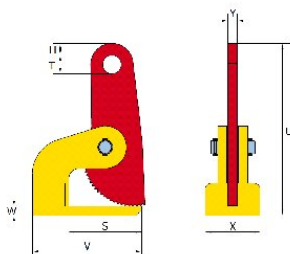

Model FHSX: Clamp with enlarged jaw opening.

- Compact design and high lifting capacity
- Lightweight design for easy handling
- Tough quality heavy duty welded body

... [Read more](#)

---

**Marking:** According to standard, CE-marked, Type, serial number, WLL, Jaw opening.

**Temperature range:** - 40°C up to +100°C

**Standard:** EN 13155

**Note:** Must always be used in pairs (or multiple pairs)

**Warning:** Hardness level of the material surface may not exceed 37 Hrc (345 Hb, 1166 N/mm<sup>2</sup>)

## Horizontal Lifting Clamp FHX/FHSX

### Technical data

Part code	Code	WLL ton	Jaw width mm	V mm	S mm	W mm	T mm	H mm	X mm	U mm	Y mm	Weight kg
502100100350670	1 FHX	1	0-35	140	99	10	25	11.5	65	188	15	2.6
502100200600670	2 FHX	2	0-60	180	118	15	30.5	19.5	90	287	16	7
502100201000670	2 FHSX	2	0-100	180	120	15	30.5	19.5	90	383	15	9.2
502100300600670	3 FHX	3	0-60	180	118	20	30.5	19.5	90	291	16	8
502100301000670	3 FHSX	3	0-100	180	120	20	30.5	19.5	90	387	15	10
502100400600670	4 FHX	4	0-60	220	145	25	30.5	19.5	105	304	20	13
502100401000670	4 FHSX	4	0-100	220	145	25	30.5	19.5	105	414	20	15
502100600600670	6 FHX	6	0-60	220	145	25	30.5	19.5	110	307	20	14
502100601000670	6 FHSX	6	0-100	220	145	25	30.5	19.5	120	414	20	16.5
502100800600670	8 FHX	8	0-60	225	135	35	30.5	19.5	120	336	30	19
502100801000670	8 FHSX	8	0-100	225	135	35	30.5	19.5	120	428	30	21
502101000600670	10 FHX	10	0-60	225	135	35	30.5	19.5	120	336	30	19
502101001000670	10 FHSX	10	0-100	225	135	35	30.5	19.5	120	428	30	22
502101200600670	12 FHX	12	0-60	225	135	35	30.5	19.5	120	336	30	19
502101201000670	12 FHSX	12	0-100	225	135	35	30.5	19.5	120	428	30	22
502101500600670	15 FHX	15	0-60	262	147	35	43	21.5	160	344	35	30
502101501500670	15 FHSX	15	0-150	350	240	35	45	27.5	140	665	35	53
502102500600670	25 FHX	25	0-60	262	147	40	43	21.5	175	349	35	33