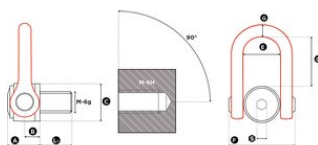

### Technical data

Part code	WLL ton	Thread	Torque Nm	A mm	B mm	C mm	D mm	E mm	F mm	G mm	L1 mm	S mm	Weight kg
4215DSSM24UP	4.5	M 24 (x3)	160	61	31	70	98	73	149	33	36	19	5.4
4215DSSM30UP	7.7	M 30 (x3.5)	250	61	31	70	98	73	149	33	45	19	5.5
4215DSSM33UP	8.5	M 33 (x3.5)	250	61	31	70	98	73	149	33	50	19	5.5
4215DSSM36UP	11	M 36 (x4)	320	61	31	70	98	73	149	33	54	19	5.5
4215DSSM36X3UP	11	M 36 (x3)	320	61	31	70	98	73	149	33	54	19	5.5
4215DSSM39UP	12	M 39 (x4)	320	61	31	70	98	73	149	33	58	19	5.7
4215DSSM42UP	13	M 42 (x4,5)	400	61	31	70	98	73	149	33	63	19	5.8
4215DSSM42X3UP	13	M 42 (x3)	400	61	31	70	98	73	149	33	63	19	5.8
4215DSSM45UP	14.5	M 45 (x4,5)	400	61	31	70	98	73	149	33	63	19	5.9
4215DSSM48UP	17	M 48 (x5)	600	79	38	90	123	91	182	45	68	19	11
4215DSSM48X3UP	17	M 48 (x3)	600	79	38	90	123	91	182	45	68	19	11
4215DSSM48X4UP	17	M 48 (x4)	600	79	38	90	123	91	182	45	68	19	11
4215DSSM52UP	19	M 52 (x5)	600	79	38	90	123	91	182	45	68	19	12.2
4215DSSM56UP	22	M 56 (x5,5)	600	79	38	90	123	91	182	45	78	19	11.3
4215DSSM56X4UP	22	M 56 (x4)	600	79	38	90	123	91	182	45	78	19	11.4
4215DSSM72UP	22	M 72 (x6)	600	79	38	95	123	91	182	45	90	19	14
4215DSSM72X4UP	22	M 72 (x4)	600	79	38	95	123	91	182	45	90	19	14
4215DSSM64UP	25	M 64 (x6)	600	79	38	95	123	91	182	45	90	19	12.2
4215DSSM64X4UP	25	M 64 (x4)	600	79	38	95	123	91	182	45	90	19	12.2
4215DSSM80UP	25	M 80 (x6)	600	79	38	100	123	91	182	45	90	19	15
4215DSSM90UP	25	M 90 (x6)	600	79	38	100	123	91	182	45	90	19	15.5
4215DSSM100UP	25	M 100 (x6)	600	79	38	110	123	91	182	45	90	19	16.5