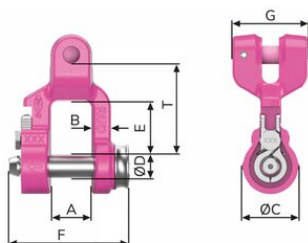

### Technical data

Part code	WLL ton	A mm	B mm	C mm	D mm	E mm	F mm	G mm	T mm	Weight kg
420100152970	1.5	17	8	23	10	21	51.5	32	36	0.18
420100252970	2.5	21	10	27	12	32	64	39	50	0.35
420100402970	4	27	13	36.5	16	35.5	80	51	60	0.76
420100672970	6.7	33	17	45.5	20	41.5	103	68	77	1.6
420101002970	10	38	21	55	24	49	123.5	80	95	2.96
420101602970	16	47	27	65	30	57	153.5	90	108	5.02
420102002970	20	53	30	76	36	72.5	172	97	130	7.31