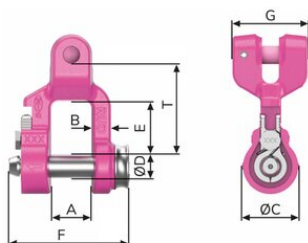

### Technical data

Part code	WLL ton	A mm	B mm	C mm	D, mm	E mm	F mm	G, mm	T mm	Weight kg
420100152970	1.5	17	8	23	10	21	51.5	32	36	0.18
420100252970	2.5	21	10	27	12	32	64	39	50	0.35
420100402970	4	27	13	36.5	16	35.5	80	51	60	0.76
420100672970	6.7	33	17	45.5	20	41.5	103	68	77	1.6
420101002970	10	38	21	55	24	49	123.5	80	95	2.96
420101602970	16	47	27	65	30	57	153.5	90	108	5.02
420102002970	20	53	30	76	36	72.5	172	97	130	7.31