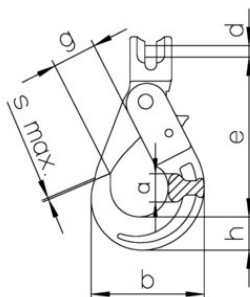

### Technical data

Part code	Code	Chain diameter mm	WLL ton	Chain Ø inch	e mm	h mm	a mm	b mm	d mm	g mm	s max mm	Weight kg
403300240060	HKSB/SUN7	7	2.36	9/32	125	26	21	92	9.5	32	1	0.94
403300300060	HKSB/SUN8	8	3	5/16	124	26	21	92	11	32	1	0.95
403300500060	HKSB/SUN10	10	5	3/8	143	31	26	115	14	45	1	1.91
403300800060	HKSB/SUN13	13	8	1/2	183	42	35	145	17.5	54	2	3.66
403301200060	HKSB/SUN16	16	12	5/8	218	51	41	169	21	60	2	6.8