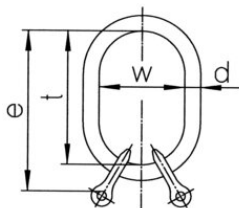

### Product information

**General:** For 2-leg slings.

... [Read more](#)

---

**Temperature range:** -40 up to 200 °C

**Safety factor:** 4:1

**Grade:** 12

### Technical data

Part code	Code	Chain diameter	WLL ton	EWL	can be used with single hook acc. DIN15401 up to nr.	WLL 45- 60° ton	d mm	t mm	w mm	e mm	Weight kg
403100340060	GTKR/SUN 2-7	7	3.35	203	6	2.36	19	160	95	203	1.5
403100430060	GTKR/SUN 2-8	8	4.25	203	6	3	19	160	95	203	1.52
403100710060	GTKR/SUN 2-10	10	7.1	221	10	5	23	170	105	221	2.67
403101120060	GTKR/SUN 2-13	13	11.2	257	10	8	30	190	110	257	5
403101700060	GTKR/SUN 2-16	16	17	353	12	12.2	38	275	150	353	10.37