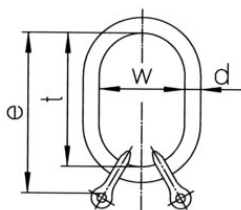

2 Special Clevis Sub-Assembly GTKR/SUN

Product information

General: For 2-leg slings.

[... Read more](#)

Temperature range: -40 up to 200 °C

Safety factor: 4:1

Grade: 12

2 Special Clevis Sub-Assembly GTKR/SUN

Blueprint

Technical data

Part code	Code	Chain diameter	WLL ton	EWL	can be used with single hook acc. DIN15401 up to nr.	WLL 45- 60° ton	d mm	t mm	w mm	e mm	Weight kg
403100340060	GTKR/SUN 2-7	7	3.35	203	6	2.36	19	160	95	203	1.5
403100430060	GTKR/SUN 2-8	8	4.25	203	6	3	19	160	95	203	1.52
403100710060	GTKR/SUN 2-10	10	7.1	221	10	5	23	170	105	221	2.67
403101120060	GTKR/SUN 2-13	13	11.2	257	10	8	30	190	110	257	5
403101700060	GTKR/SUN 2-16	16	17	353	12	12.2	38	275	150	353	10.37