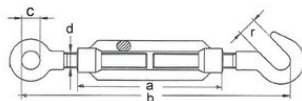

Blueprint

Technical data

Part code	Length range	Thread	a mm	b mm	c mm	d mm	r mm	Weight kg
492123600240	156-236	6	110	156 – 236	8	6	8	0.095
492124000240	160-240	8	110	160 – 240	10	8	11	0.165
492126300240	170-263	10	125	170 – 263	13	10	14	0.29
492128500240	201-285	12	125	201 – 285	17	12	16	0.43
492132200240	222-322	14	140	222 – 322	17	14	18	0.62
492137700240	259-377	16	170	259 – 377	19	16	19	0.92
492144500240	307-445	20	200	307 – 445	24	20	20	1.63
492149600240	342-496	22	220	342 – 496	27	22	26	2.2
492156100240	377-561	24	255	377 – 561	27	24	26	3
492157000240	391-570	30	255	391 – 570	31	30	33	4.6