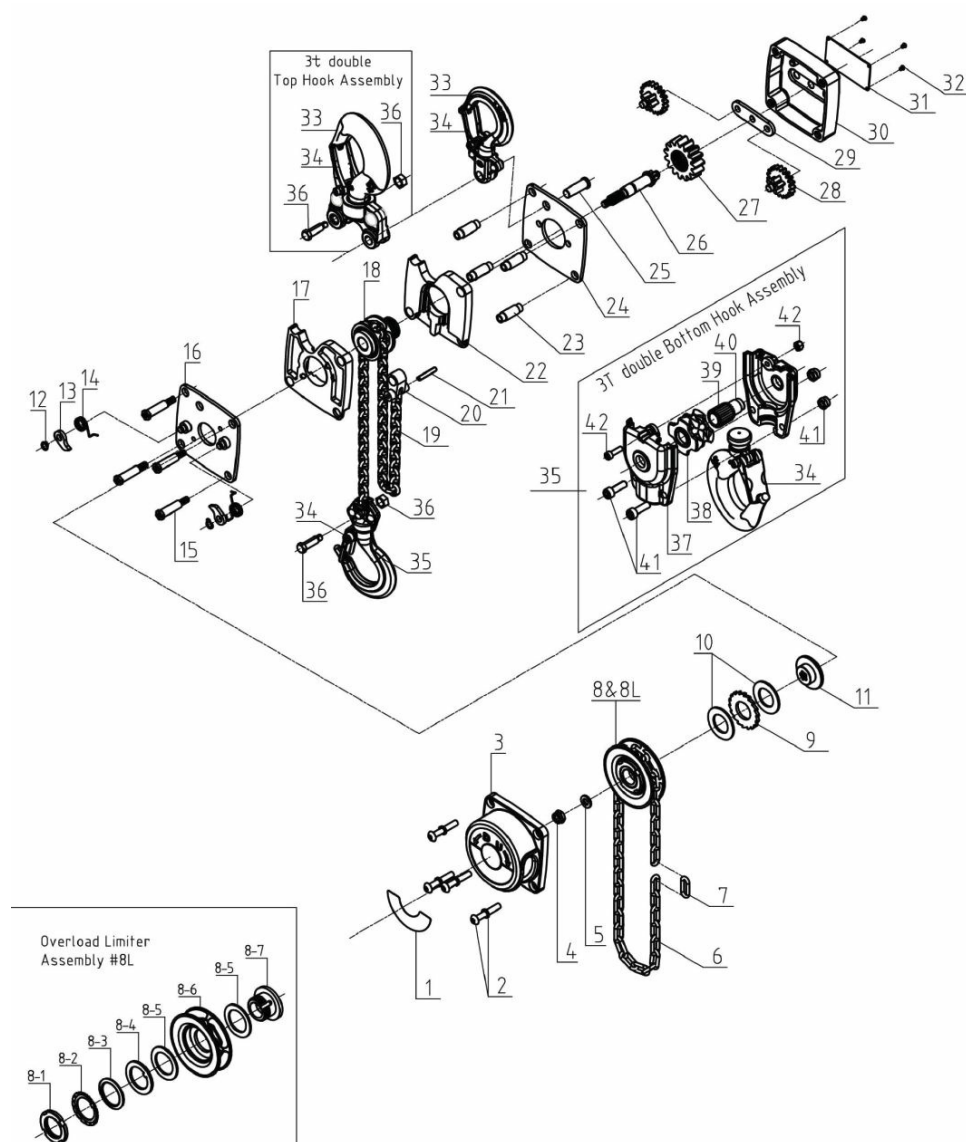

Aluminium Mini chain blocks

Spare part (product code)

Description

Suitable for hoist (product code)

KTS250AKO

Bottom hook

KTS250

KTS250YKO

Top hook

KTS250

KTS250JAR

Brake disc (1 pc)

KTS250

KTS250JAR2

Fused brake disc ass'y | Incl. discs and ratchet wheel, ym. 2025 upgrade

KTS250

KTS250SAL

Hook latch kit (1 pc)

KTS250

KTSKK2512

Hand chain | 2.5 x 12 mm

KTS250