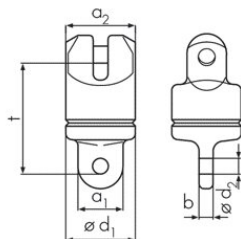

For chain slings EN 818-4 and suitable for all clevis heads of JDT-Assembling-System

... [Read more](#)

---

**Marking:** According to standard

**Temperature range:** - 40 °C to 200 °C 100 %, 200 °C to 300 °C 90 %, 300 °C to 400 °C 75 %

### Technical data

Part code	Code	WLL ton	a1mm mm	a2mm mm	b mm	Ø d1 mm mm	Ø d2 mm mm	t mm	Weight kg
422500140260	ENORM EWGO 6	1.4	20	36	6	36	7.7	51	0.26
422500250260	ENORM EWGO 8	2.5	26	43	8	41	10.6	56	0.41
422500400260	ENORM EWGO 10	4	35	52	10	51	13.2	73	0.86
422500670260	ENORM EWGO 13	6.7	43	65	13	59	17	88	1.51