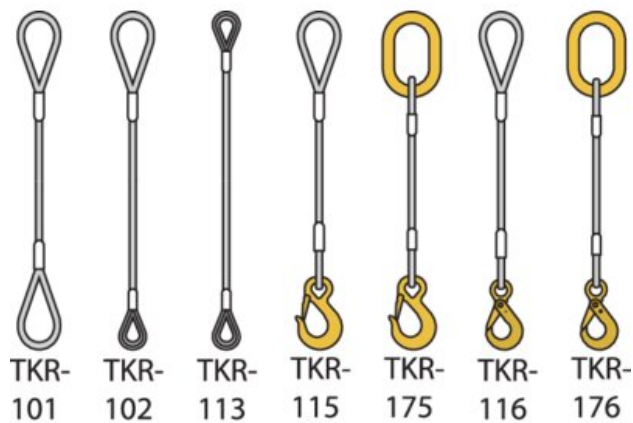

Zawiesia linowe

Informacja o produkcie

Skontaktuj się z nami w sprawie wszystkich rodzajów zawiesi stalowych!

- zawiesie splatane ręcznie / splatane mechanicznie / zawiesie Supersplit Seel
- zawiesia 1,2,3 i 4 ciągnowe wyposażone w szakle, haki, ...
- złącza klinowe
- Grommet
- z terminalami
- zakute
- ...