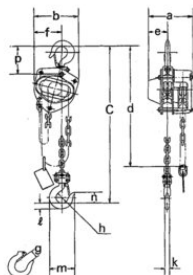

Opcje:

- Standardowe wózki
- Wózek z przekładnią zębatą
- Czerpak łańcuchowy
- Ogranicznik przeciążeniowy

... [Read more](#)

Materiał: Niklowany łańcuch nośny klasy 10

Znakowanie: Tabliczka znamiona z wartością DOR, oznakowaniem CE oraz numerem seryjnym.

Zakończenie: Lakierowany.

Współczynnik bezpieczeństwa: 4:1

Wciągnik sterowany łańcuchem KITO seria CB

Rysunek techniczny

Dane techniczne

Nr artykułu	Kod	DOR ton	Wysokość podnoszenia [m]	Liczba łańcuchów	Łańcuch nośny	Siła wymagana do uruchomienia [kg]	a mm	b mm	d mm	e mm	f mm	g mm	h mm	k mm	ℓ mm	m mm	n mm	pmm mm	Waga kg
500100050300280	CB005	0,5	3	1	5,0 x 15,1	23,5	158	161	2,5	69	99	27	35,5	12,1	17	77	35	89	10
500100100300280	CB010	1	3	1	6,3 x 19,1	28,4	162	161	2,5	71	99	29	42,5	16	21,8	93	11	101	11,5
500100150300280	CB015	1,5	3	1	7,1 x 21,2	34,3	171	182	2,5	78	112	34	47,5	19,5	26,5	106	47	119	14,5
500100200300280	CB020	2	3	1	8,0 x 24,2	35,3	182	202	3	87	125	36	50	21,8	30	116	49	124	20
500100250300280	CB025	2,5	3	1	9,0 x 27,2	32,3	192	233	3	91	143	40	53	24,3	33,5	127	53	136	27
500100300300280	CB030	3	3	2	7,1 x 21,2	35,3	171	235	3,1	78	162	42,5	56	27,2	37,5	138	57	148	24
500100500300280	CB050	5	3	2	9,0 x 27,2	33,3	192	282	3,6	91	194	46,5	63	34,5	47,5	161	67,5	172	41
500100750350280	CB075	7,5	3,5	3	9,0 x 27,2	34,3	192	373	4,2	91	253	72,5	85	47,5	63	231	97,5	275	63
500101000350280	CB100	10	3,5	4	9,0 x 27,2	35,3	192	438	4,2	111	308	72,5	85	47,5	63	231	97,5	295	83
500101500350280	CB150	15	3,5	6	9,0 x 27,2	36,3	268	492	4,7	119	337	80	100	60	80	275	110	320	155
500102000350280	CB200	20	3,5	8	9,0 x 27,2	35,3 x 2	374	746	4,8	187	373	81	110	67	90	301	125	351	235