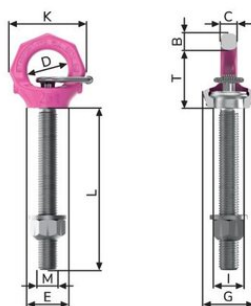

Śruba obrotowa z kluczykiem VRS-F STARTPOINT z różną długością śruby wraz z nakrętką i podkładką

Informacja o produkcie

- 360° kąt ustawienia w kierunku działania siły
- Wielokrotnie większa nośność niż zwykłe śruby DIN 580
- Kluczyk Easy-Fit dla łatwego montażu i demontażu

... [Read more](#)

Współczynnik bezpieczeństwa: 4:1

Śruba obrotowa z kluczykiem VRS-F STARTPOINT z różną długością śruby wraz z nakrętką i podkładką

Rysunek techniczny

Dane techniczne

Nr artykułu	DOR	B mm	C mm	D mm	E mm	G mm	I mm	K mm	L mm	M mm	N mm	T mm
421100031110	0,3	11	9	25	25	30	16,3	47	12-70	M8	6	35
421100041110	0,4	11	9	25	25	30	16,3	47	16-70	M10	6	35
421100081110	0,75	13	10	30	30	34	19,8	56	18-150	M12	8	42
421100151110	1,5	15	13	35	36	40	23,5	65	35	M16	10	49
421100151115	1,5	15	13	35	36	40	23,5	65	120	M16	10	49
421100151116	1,5	15	13	35	36	40	23,5	65	24-120	M16	10	49
421100231110	2,3	17	16	40	41	50	29,3	76	120	M20	12	58
421100231115	2,3	17	16	40	41	50	29,3	76	160	M20	12	58
421100231116	2,3	17	16	40	41	50	29,3	76	30-160	M20	12	58
421100321110	3,2	20	19	49	51	60	35	92	36-140	M24	14	70
421100451110	4,5	26	24	60	66	75	44	114	45-190	M30	17	87