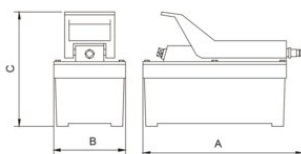

Kompaktowa pompa pneumatyczna AHS 1400 FS

Rysunek techniczny

Dane techniczne

Nr artykułu	Kod	Maks. ciśnienie robocze [bar / Mpa]	Objętość oleju [ml]	Złącze	Maks. ciśnienie powietrza [bar / Mpa]	A mm	B mm	C mm	Waga kg
5201100602001	AHS 1400 FS	720 / 72	1 400	3/8"NPT female	8.5 / 0.8	282	128	200	6,5