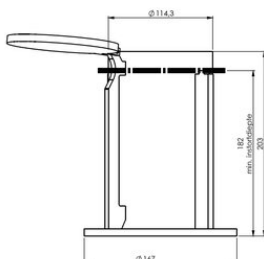

### Informacja o produkcie

Wbudowane gniazdo betonowe z powłoką cynkową, odpowiednie dla wszystkich żurawi obrotowych.

... [Read more](#)

---

**Materiał:** Stal  
**Zakończenie:** Ocynkowany

## Wbudowane gniazdo do betonu dla żurawia obrotowego

### Rysunek techniczny

### Dane techniczne

Nr artykułu	Kod	Waga kg
609777001845	CSSD	6