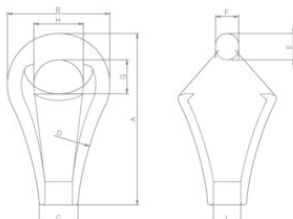

### Informacja o produkcie

Gruszka linowa NEMAG jest przeznaczona - w połączeniu z szybkozłączem Nemag Quick Release - do płynnego przechodzenia przez odpowiednie koła linowe. Żywotność gruszki linowej Nemag zazwyczaj przewyższa żywotność liny stalowej. Połączenie socketu (gruszki) z liną może być realizowane z użyciem dwuskładnikowego kompozytu WIRELOCK, niemal w każdych warunkach i w krótkim czasie. Gruszki Nemag nadają się do standardowych lin stalowych

... [Read more](#)

**Cechy:** Połączenie z liną może być zrealizowane żywicą kompozytową WIRELOCK

**Materiał:** Wysokojakościowy odlew stalowy

**Znakowanie:** Logo producenta, rozmiar i numer partii

**Uwaga:** Podane wielkości są przeznaczone do operacji chwytania. Dla innych zastosowań stosować współczynnik bezpieczeństwa 5:1

### Dane techniczne

Nr artykułu	Kod	Średnica liny mm	DOR ton	Min. siła zrywająca t	A mm	B mm	C mm	D mm	E mm	F mm	G mm	H mm	I mm	Waga kg
122101300120	RP-2	12-13	2	14	95	56	25	195	15,5	13,5	22	25	16	0,4
122101500120	RP-3	14-15	2,5	17,5	109	64	28	220	17,5	15,5	24	29	19	0,6
122101700120	RP-4	16-17	3	22,5	123	70	31	220	19,5	17,5	26	31	21	0,9
122101900120	RP-5	18-19	4,5	27,5	135	84	33	245	21	19	30	42	23	1,3
122102100120	RP-6	20-21	5	35	152	84	36	310	23	21	33	38	26	1,5
122102400120	RP-7	22-24	7	42,5	166	100	40	310	26	23	37	48	30	2,2
122102700120	RP-8	25-27	8	52,5	186	100	43	350	28	25	39	44	32	2,4
122103000120	RP-9	28-30	11	70	202	120	45	350	32	28	40	58	35	3,7
122103300120	RP-10	31-33	13	85	222	120	52	445	32	28,5	45	56	39	4,1
122103600120	RP-11	34-36	15	95	239	142	55	445	36	31,5	50	70	42	5,9
122103900120	RP-12	37-39	17	110	264	142	60	495	39	34,5	51	64	45	6,7
122104200120	RP-13	40-42	21	125	285	166	63	555	43	36,5	59	80	48	9,3
122104500120	RP-14	43-45	26	155	312	166	68	595	47	40	62	72	51	10,5
122104800120	RP-15	46-48	30	180	337	170	75	595	51	44	66	68	55	12,1
122105600120	RP-17	52-56	42,5	240	400	220	84	880	60	54	75	90	63	21,3