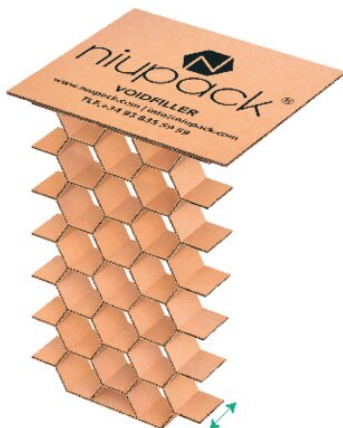

## Separator ładunku TOP

### Informacja o produkcie

Niupack®Top to najmniejszy i najbardziej uniwersalny model z innowacyjnej rodziny rozwiązań stabilizujących Niupack®. Jego składana struktura plastra miodu zapewnia wyjątkową wytrzymałość, trwałość oraz możliwość wielokrotnego użycia.

To idealne rozwiązanie do wypełniania niewielkich przestrzeni między paletami, szczególnie gdy ładunek nie zajmuje całego obwodu palety (tzw. podwieszenie). Niupack®Top skutecznie zapobiega przechylaniu i kołysaniu się towaru, eliminując ryzyko niestabilności i efektu domina podczas transportu.