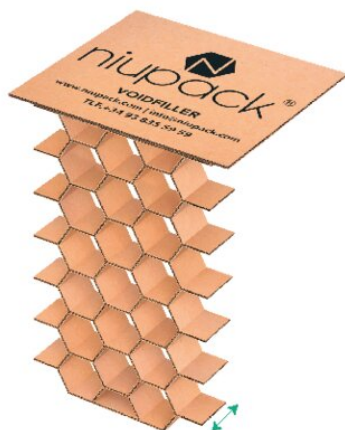

Separator ładunku TOP

Informacja o produkcie

Niupack®Top to najmniejszy i najbardziej uniwersalny model z innowacyjnej rodziny rozwiązań stabilizujących Niupack®. Jego składana struktura plastra miodu zapewnia wyjątkową wytrzymałość, trwałość oraz możliwość wielokrotnego użycia.

To idealne rozwiązanie do wypełniania niewielkich przestrzeni między paletami, szczególnie gdy ładunek nie zajmuje całego obwodu palety (tzw. podwieszenie). Niupack®Top skutecznie zapobiega przechylaniu i kołysaniu się towaru, eliminując ryzyko niestabilności i efektu domina podczas transportu.