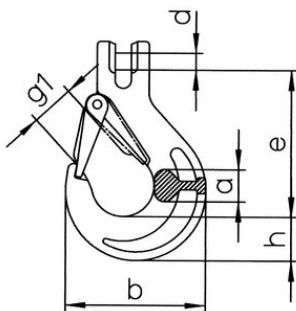

Znakowanie: zgodnie z normą, Klasa, ID, kod producenta

Zakres temperatur: -40°C do 200°C.

standard: EN 1677-3

Współczynnik bezpieczeństwa: 4:1

Klasa: 12

Hak z zapadką widełkowy KWB HKS/SUN klasa 12

Rysunek techniczny

Dane techniczne

Nr artykułu	Kod	Średnica łańcucha mm	DOR ton	Łańcuch Ø cal	e mm	h mm	a mm	b mm	d mm	g1 mm mm	Waga kg
403300240070	HKS/SUN 7	7	2,36	9/32	93	27	21	89	9,5	26	0,67
403300300070	HKS/SUN 8	8	3	5/16	92	27	21	89	11	26	0,67
403300500070	HKS/SUN 10	10	5	3/8	108	33	25	110	14	31	1,23
403300800070	HKS/SUN 13	13	8	1/2	130	41	34	132	17,5	38	2,42
403301220070	HKS/SUN 16	16	12,2	5/8	158	49	37	160	21	45	4,22