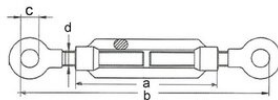

Ściągacz śrubowy DIN 1480 Ucho/Ucho

Informacja o produkcie

Dobrej jakości ściągacze śrubowe.

... [Read more](#)

Materiał: Stal

Zakończenie: Ocynk elektryczny

Uwaga: Nie należy używać do podnoszenia.

Ściągacz śrubowy DIN 1480 Ucho/Ucho

Rysunek techniczny

Dane techniczne

| Nr artykułu | Długość mm | Gwint | a mm | b mm | c mm | d mm | Waga kg |
|--------------|------------|-------|------|-----------|------|------|---------|
| 492123600220 | 156-236 | 6 | 110 | 156 – 236 | 8 | 6 | 0,095 |
| 492124000220 | 160-240 | 8 | 110 | 160 – 240 | 10 | 8 | 0,165 |
| 492126300220 | 170-263 | 10 | 125 | 170 – 263 | 13 | 10 | 0,29 |
| 492128500220 | 201-285 | 12 | 125 | 201 – 285 | 17 | 12 | 0,43 |
| 492132200220 | 222-322 | 14 | 140 | 222 – 322 | 17 | 14 | 0,62 |
| 492137700220 | 259-377 | 16 | 170 | 259 – 377 | 19 | 16 | 0,92 |
| 492144500220 | 307-445 | 20 | 200 | 307 – 445 | 24 | 20 | 1,63 |
| 492149600220 | 342-496 | 22 | 220 | 342 – 496 | 27 | 22 | 2,2 |
| 492156100220 | 377-561 | 24 | 255 | 377 – 561 | 27 | 24 | 3 |
| 492157000220 | 391-570 | 30 | 255 | 391 – 570 | 31 | 30 | 4,6 |