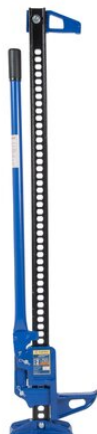

Podnośnik farmerski

Informacja o produkcie

Dla gospodarstw rolnych, sprzętu terenowego, garaży itp. Lekki i wydajny podnośnik.

... [Read more](#)

Materiał: Stal

Znakowanie: oznaczenie CE

Zakończenie: Malowany, niebieski

Podnośnik farmerski

Dane techniczne

Nr artykułu	Kod	DOR ton	Wysokość podnoszenia [m]	Wysokość minimalna [mm]
5205TUNKHATA3548	TUNKHATA3548	2	1,05	115
5205TUNKHATA3560	TUNKHATA3560	2	1,325	115
5205TUNKHATA3520	TUNKHATA3520	3	0,38	115