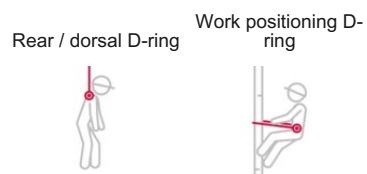

Nr artykułu	Rozmiar	Maks. waga użytkownika kg	Waga kg
820100561160	L-XXL	140	2,3