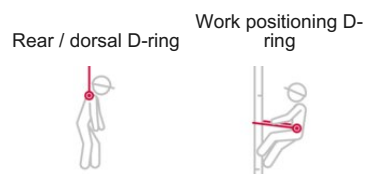

### Informacja o produkcie

SPEED'AIR 4 - Uprząż na całe ciało, 2 punkty mocowania z obrotowym pasem.

- 2 duże tekstylne pętle na klatkę piersiową (2 x A/2).
- Pasek przedłużający przymocowany do grzbietowego D-Ringu na jednym końcu i jedna pętla po drugiej stronie.
- Regulowany pas piersiowy, ramiona, pasy udowe i pas biodrowy.
- Paski naramienne mają kombinowane klamry. Pas piersiowy, pasy udowe i pas biodrowy są wyposażone w automatyczne klamry ułatwiające regulację.
- Specjalny obrotowy pas dla łatwej mobilności i dużego komfortu.

**Materiał:** Paski: Poliester, Klamry: Stal

**Znakowanie:** zgodnie z normą, oznaczenie CE, Rozmiar, identyfikator producenta, numer seryjny, CE  
**standard:** EN 358, EN 361

**Dodatkowa informacja:** Może być używany przez użytkownika o maksymalnej wadze 140 kg.