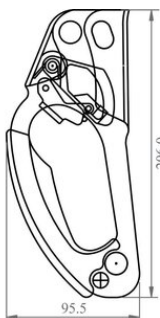

Uchwyt wyciągarki (lewy) FA7000200

Informacja o produkcie

Przeznaczony do wspinaczki linowej, blokuje się jedną ręką dla wygodnego użytkowania. Działa na linę Kernmantle 10-12 mm.

Design: Wykończenie anodowane na czarno.

... [Read more](#)

Materiał: Stop aluminium.

Znakowanie: zgodnie z normą, oznaczenie CE

standard: EN 567

Uchwyt wyciągarki (lewy) FA7000200

Rysunek techniczny

Dane techniczne

Nr artykułu	Max. number of persons	Waga kg
823500000050	1	0,196