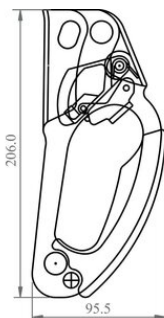

Uchwyt wyciągarki (prawy) FA7000300

Informacja o produkcie

Zaprojektowany do wspinaczki linowej, blokuje się jedną ręką dla wygodnego użytkowania. Działa na linie Kernmantle 10-12 mm.

... [Read more](#)

Materiał: Stop aluminium

Znakowanie: zgodnie z normą, oznaczenie CE

Zakończenie: Żółty anodowany

standard: EN 567

Uchwyt wyciągarki (prawy) FA7000300

Rysunek techniczny

Dane techniczne

Nr artykułu	Max. number of persons	Waga kg
823500000060	1	0,196