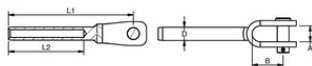

### Product information

Fork terminals are amongst the most commonly used wire end fittings. These terminals are to be swaged on the steel wire ropes with special swage equipment.

In use, they are normally attached to pre drilled anchor plates or steel constructions. Also used in combination with toggles, eyes or U-bolts.

### Technical data

Код товара	Rope diameter mm	Pin diameter mm	MBL ton	A mm	B mm	D mm	L1 mm	L2 mm	Bec kg/100pc
1207100502	2	5	0,8	7,5	12	5,5	58	32	2
1207100525	2,5	5	0,8	7,5	12	5,5	58	32	2
1207100503	3	5	0,8	7,5	12	6,4	67	38	2,3
1207100504	4	6	0,8	7,5	12	7,5	71	45	2,7
1207100603	3	6	1,3	9,5	13	6,4	68	38	2,8
1207100604	4	6	1,5	9,5	13	7,5	73	45	3,4
1207100605	5	6	1,5	9,5	13	9,0	83	51	4,1
1207100804	4	8	1,7	11	15	7,5	77	45	4,9
1207100805	5	8	2,4	11	15	9,0	87	51	5,5
1207109505	5	9,5	2,4	12	19	9,0	91	51	7,2
1207100806	6	8	3,2	11	15	12,6	99	64	10
1207109506	6	9,5	3,8	12	19	12,6	104	64	11,3
1207101206	6	12	5,2	14	25	12,6	110	64	17,6
1207101207	7	12	6,5	14	25	14,2	119	70	18,1
1207101208	8	12	6,5	14	25	16,0	136	83	21,6
1207101608	8	16	8,5	17	33	16,0	145	83	25,5
1207101408	8	14	8,5	18	33	16,0	143	83	32,5
1207101410	10	14	9,4	18	32	17,8	151	89	35
1207101410L	10	14	9,4	22	30	17,8	149	89	36
1207101610	10	16	9,4	17	33	17,8	149	89	36,6
1207101910	10	19	9,4	24	48	17,8	168	89	47,7
1207101612	12	16	11,2	17	33	20,0	174	105	60

### Technical data

Код товара	Rope diameter mm	Pin diameter mm	MBL ton	A mm	B mm	D mm	L1 mm	L2 mm	Bec kg/100pc
1207101612L	12	16	11,2	22	31	20,0	171	105	60
1207101912	12	19	11,2	24	48	20,0	189	105	66
1207101912L	12	19	11,2	30	47	20,0	187	105	66
1207101912X	12	19	14	24	48	21,4	205	120	75
1207101914L	14	19	15	30	47	25,0	221	140	75
1207102214	14	22	15	30	57	25,0	232	140	112,7
1207102514	14	25,4	15	30	62	25,0	235	140	125
1207102516	16	25,4	19	30	62	28,0	264	160	140
1207102216	16	22	19	30	57	28,0	260	160	141
1207102819	19	28	27	32	68	34,5	309	200	246
1207103222	22	32	34	35	76	40,5	354	230	372
1207103526	26	35	45	40	86	46,0	420	280	548