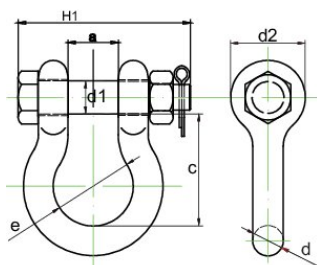

Скоба US с болтом/гайкой изогнутая

Product information

POWERTEX

Способ изготовления: Кованый согласно U.S. спецификации RR-C-271.

Материал: Легированная сталь 8. Не перегревать.

Маркировка: Рабочая нагрузка.

Класс: 6

Скоба US с болтом/гайкой изогнутая

Blueprint

Technical data

| Код товара | WLL ton | EWL mm | Size inch | a* mm | c* mm | d mm | d1 mm | d2 mm | e mm | H1 mm | Вес kg |
|--------------|---------|--------|-----------|-------|-------|------|-------|-------|------|-------|--------|
| 420100050860 | 0,5 | 29 | 1/4 | 13 | 29 | 6,5 | 8 | 17,5 | 20 | 42,5 | 0,05 |
| 420100080860 | 0,75 | 31 | 5/16 | 13,5 | 31 | 8 | 9,5 | 21 | 21,5 | 47 | 0,1 |
| 420100100860 | 1 | 37 | 3/8 | 17 | 37 | 10 | 11,2 | 25 | 26,2 | 56,5 | 0,15 |
| 420100150860 | 1,5 | 43 | 7/16 | 18,5 | 43 | 11,3 | 12,7 | 27 | 29,5 | 63,5 | 0,22 |
| 420100200860 | 2 | 48 | 1/2 | 20,6 | 48 | 12,7 | 15,8 | 30,5 | 33,3 | 75,5 | 0,36 |
| 420100330860 | 3,25 | 60 | 5/8 | 27 | 60 | 16 | 18,8 | 40 | 43 | 92 | 0,76 |
| 420100480860 | 4,75 | 72 | 3/4 | 32 | 72 | 19 | 22 | 48 | 51 | 106 | 1,2 |
| 420100650860 | 6,5 | 85 | 7/8 | 37 | 85 | 22 | 25 | 54 | 58 | 120 | 1,8 |
| 420100850860 | 8,5 | 96 | 1 | 43,5 | 96 | 26,5 | 28 | 60 | 68,5 | 135 | 2,6 |
| 420100950860 | 9,5 | 109 | 1-1/8 | 48 | 109 | 29 | 32 | 68 | 75 | 143 | 3,8 |
| 420101200860 | 12 | 121 | 1-1/4 | 53 | 121 | 32 | 35 | 76 | 84 | 164 | 5,3 |
| 420101350860 | 13,5 | 134 | 1-3/8 | 59 | 134 | 35 | 38 | 84 | 94 | 182 | 7,2 |
| 420101700860 | 17 | 149 | 1-1/2 | 62 | 149 | 38 | 42 | 92 | 99 | 195 | 9,4 |
| 420102500860 | 25 | 178 | 1-3/4 | 75 | 178 | 45 | 50 | 106 | 128 | 224 | 15 |
| 420103500860 | 35 | 197 | 2 | 84 | 197 | 52 | 56 | 122 | 148 | 248 | 24 |
| 420105500860 | 55 | 270 | 2-1/2 | 107 | 270 | 66 | 70 | 145 | 186 | 302 | 45 |
| 420108500860 | 85 | 325 | 3 | 130 | 325 | 76 | 80 | 165 | 205 | 395 | 70 |