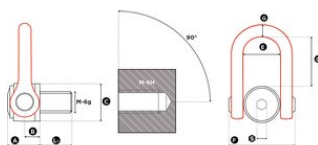

Marking: According to standard, CE-marked

Temperature range: -20°C +200°C

Standard: EN 1677-1

except grade/WLL

Note: По запросу изделие может быть сертифицировано для крепления.

Safety factor: 5:1

Подъемное кольцо скоба Codipro DSS UP

Blueprint

Technical data

Код товара	WLL ton	Thread	Torque Nm	A mm	B mm	C mm	D mm	E mm	F mm	G mm	L1 mm	S mm	Bec kg
4215DSSM24UP	4,5	M 24 (x3)	160	61	31	70	98	73	149	33	36	19	5,4
4215DSSM30UP	7,7	M 30 (x3.5)	250	61	31	70	98	73	149	33	45	19	5,5
4215DSSM33UP	8,5	M 33 (x3.5)	250	61	31	70	98	73	149	33	50	19	5,5
4215DSSM36UP	11	M 36 (x4)	320	61	31	70	98	73	149	33	54	19	5,5
4215DSSM36X3UP	11	M 36 (x3)	320	61	31	70	98	73	149	33	54	19	5,5
4215DSSM39UP	12	M 39 (x4)	320	61	31	70	98	73	149	33	58	19	5,7
4215DSSM42UP	13	M 42 (x4,5)	400	61	31	70	98	73	149	33	63	19	5,8
4215DSSM42X3UP	13	M 42 (x3)	400	61	31	70	98	73	149	33	63	19	5,8
4215DSSM45UP	14,5	M 45 (x4,5)	400	61	31	70	98	73	149	33	63	19	5,9
4215DSSM48UP	17	M 48 (x5)	600	79	38	90	123	91	182	45	68	19	11
4215DSSM48X3UP	17	M 48 (x3)	600	79	38	90	123	91	182	45	68	19	11
4215DSSM48X4UP	17	M 48 (x4)	600	79	38	90	123	91	182	45	68	19	11
4215DSSM52UP	19	M 52 (x5)	600	79	38	90	123	91	182	45	68	19	12,2
4215DSSM56UP	22	M 56 (x5,5)	600	79	38	90	123	91	182	45	78	19	11,3
4215DSSM56X4UP	22	M 56 (x4)	600	79	38	90	123	91	182	45	78	19	11,4
4215DSSM72UP	22	M 72 (x6)	600	79	38	95	123	91	182	45	90	19	14
4215DSSM72X4UP	22	M 72 (x4)	600	79	38	95	123	91	182	45	90	19	14
4215DSSM64UP	25	M 64 (x6)	600	79	38	95	123	91	182	45	90	19	12,2
4215DSSM64X4UP	25	M 64 (x4)	600	79	38	95	123	91	182	45	90	19	12,2
4215DSSM80UP	25	M 80 (x6)	600	79	38	100	123	91	182	45	90	19	15
4215DSSM90UP	25	M 90 (x6)	600	79	38	100	123	91	182	45	90	19	15,5
4215DSSM100UP	25	M 100 (x6)	600	79	38	110	123	91	182	45	90	19	16,5