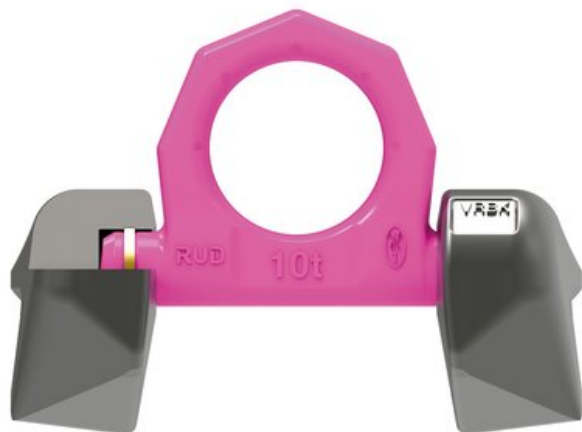

## Weld-on Lifting Ring RUD VRBK-FIX

### Product information

Load ring for edge attachments. Welded on the corner reduces the number of lifting points. Loadable in any direction. Low profile and 270° pivoting.

**Marking:** According to standard

**Standard:** EN 1677-1

**Safety factor:** 4:1.

Код товара	Код	WLL ton	A mm	B mm	C mm	D, mm	E mm	F mm	T mm	Вес kg
42157902149	VRBK-FIX 4 t	4	32	14	28	48	141	30	65	1
42157902150	VRBK-FIX 6.7 t	6,7	40	20	35	60	181	34	84	2,16
42157902256	VRBK-FIX 10 t	10	52	22	46	65	212	46	94	4,4
42157909845	VRBK-FIX 16 t	16	66	27	57	90	284	64	126	9,73
42157906225	VRBK-FIX 31.5 t	31,5	89	42	78	130	394	70	177	24,65
42157904653	VRBK-50 t	50	134	70	118	230	626	96	303	76,35