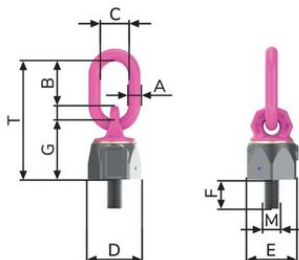

### Product information

- Rotating 360°, pivoting 230°
- Indicator markings to highlight wear and damage to load ring
- Oversized load rings
- Ball bearing
- Variable bolt available on VWBG-V

... [Read more](#)

### Technical data

Код товара	WLL	Thread mm	A mm	B mm	C mm	D mm	E mm	F mm	G mm	M mm	T mm	Бес
42157103720	0,3	M8	8	31	29	30	27	13	36	M8	76	0,18
42157103715	0,45	M10	8	31	29	33,5	30	17	38	M10	78	0,29
42157100180	0,6	M12	10	49	35	42	36	21	47	M12	107	0,44
42157100800	2	M20	13	54	35	62	55	33	67	M20	137	1,42
42157100640	3,5	M24	18	66	40	81	70	40	88	M24	173	2,63
42157100650	5	M30	22	90	50	99	85	50	106	M30	221	5,09