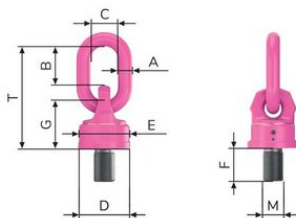

Lifting Eye RUD VWBG

Product information

- Rotates 360°, pivots 230°
- Indicator markings to highlight wear and damage to load ring
- Oversized load rings
- Ball bearing

... [Read more](#)

Marking: According to standard, CE-marked
Standard: EN 1677-1, EN 1677-4

Safety factor: 4:1
Класс: 10

Lifting Eye RUD VWBG

Blueprint

Technical data

Код товара	WLL	Thread mm	A mm	B mm	C mm	D mm	E mm	F mm	G mm	M mm	T mm	Бес
42157999059	8	M36	22	86	50	90	80	54	94	M36	208	4,72
42157999044	12	M42	26	111	65	98	85	63	95	M42	234	6,1
42157900455	12	M45	26	11	65	98	85	67	95	M45	234	6,24
42157999045	13	M48	26	111	65	98	85	68	95	M48	234	6,37
42157901081	14	M52	32	119	70	120	95	78	120	M52	271	10,55
42157999004	16	M56	32	119	70	120	95	84	120	M56	271	10,68
42157999043	16	M64	32	119	70	120	95	94	120	M64	271	11,4
42157900097	31,5	M72	46	130	90	170	145	108	159	M72	338	29,96