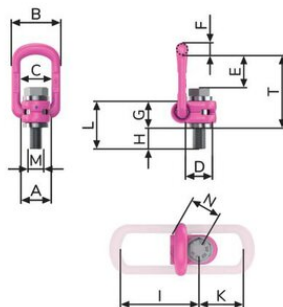

Lifting Eye RUD VLBG

Product information

- Captive but exchangeable RUD-Bolt
- Bracket adjustable in force direction
- Comprehensive range of threads

... [Read more](#)

Safety factor: 4:1

Lifting Eye RUD VLBG

Blueprint

Technical data

Код товара	Код	WLL ton	A mm	B mm	C mm	D mm	E mm	F mm	G mm	H mm	I mm	K mm	L mm	M mm	N mm	T mm	Bec kg
42158600399	VLBG-M14	1,2	33	56	36	30	39	13,5	36	21	86	47	57	M14	38	85	0,52
42158600384	VLBG-M18	2	50	82	54	45	55	16,5	43	27	113	64	70	M18	48	110	1,3
42158600385	VLBG-M22	2,5	50	82	54	45	54	16,5	43	33	113	64	75	M22	48	110	1,31
42157983658	VLBG-M27	4	60	103	65	60	69	22,5	61	39	151	80	100	M27	67	147	3,07