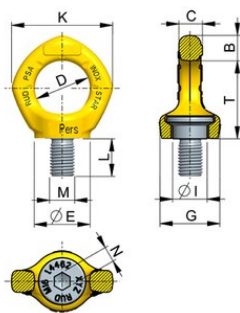

## Anchor Point RUD PSA INOX-STAR

---

### Product information

- Rotating 360°
- Tested by faculty PSA of DGUV.
- PSA-INOX-STAR made of stainless steel

... [Read more](#)

---

## Anchor Point RUD PSA INOX-STAR

### Technical data

Код товара	B mm	C mm	D mm	E mm	G mm	I mm	K mm	L mm	M mm	N mm	T mm	Вес kg
84157997097	14	12	30	30	32	18	56	18	M12	8	43	0,19
84157996757	16	15	35	35	38	22	65	24	M16	10	50	0,31
84157912518	15	14	35	44	45	22	65	24	M16	10	50	0,38
84157900921	19	17	40	43	47	27,5	74	30	M20	12	58	0,56
84157901252	19	17	40	43	47	27,5	74	60	M20	12	58	0,6