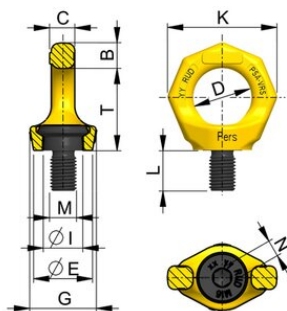

## Anchor Point RUD PSA STARPOINT

---

### Product information

- Rotating 360°
- Tested by faculty PSA of DGUV
- Non removable special bolt

... [Read more](#)

---

**Marking:** CE-marked

## Anchor Point RUD PSA STARPOINT

### Technical data

Код товара	B mm	C mm	D mm	E mm	G mm	I mm	K mm	L mm	M mm	N mm	T mm	Вес kg
84157997100	13	10	30	30	34	19,8	56	18	M12	8	42	0,2
84157997854	15	15	35	35	39	23,5	65	24	M16	10	49	0,33
84157900920	18	17	40	42	54	29,3	75	30	M20	12	58	0,56