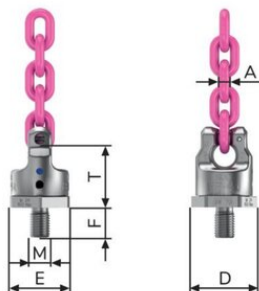

Chain Connection PowerPoint® RUD PP-VIP

Product information

- Rotating 360°, pivoting 230°
- Universal, unmistakable VIP connection for chain, hook and eye
- Double ball bearing for turning/rotating operations

... [Read more](#)

Marking: CE-marked

Safety factor: 4:1

Chain Connection PowerPoint® RUD PP-VIP

Blueprint

Technical data

Код товара	Код	WLL ton	A mm	D mm	E mm	F mm	M mm	T mm	Вес kg
42157989525	PP-VIP4-0,63t-M12	0,63	4	40	36	18	M12	41	0,24
42157989526	PP-VIP6-1,5t-M16	1,5	6	46	41	24	M16	49	0,42
42157989527	PP-VIP8-2,5t-M20	2,5	8	61	55	30	M20	61	0,94
42157989528	PP-VIP10-4t-M24	4	10	78	70	36	M24	77	1,82
42157989529	PP-VIP13-5t-M30	5	13	95	85	45	M30	93	3,47
42157989530	PP-VIP16-8t-M36	8	16	100	90	54	M36	102	4,69