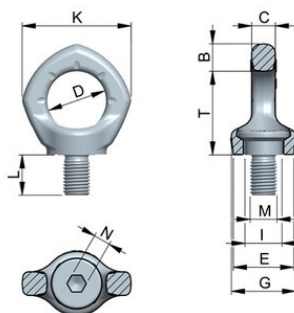

RUD INOX-STAR Lifting Eye Bolt

Product information

RUD Eye Bolt with Metric Thread. Pivots 360° for adjustment in load direction
... [Read more](#)

Safety factor: 4:1

RUD INOX-STAR Lifting Eye Bolt

Blueprint

Technical data

Код товара	WLL ton	Thread mm	B mm	C mm	D mm	E mm	G mm	I mm	K mm	L mm	M mm	N mm	T mm	Вес kg
421100031150	0,3	M10	12	10	25	25	28	16,3	46	15	M10	6	35	0,11
421100031155	0,3	M8	12	10	25	25	28	16,3	46	12	M8	6	35	0,11
421100051150	0,5	M12	14	12	30	30	32	18	56	18	M12	8	43	0,19
421100101150	1	M16	16	14	35	36	38	22	65	24	M16	10	50	0,31
421100201150	2	M20	19	16	40	43	47	27,5	74	30	M20	12	58	0,52
421100251150	2,5	M24	24	19	48	51	56	33	92	36	M24	14	70	0,92