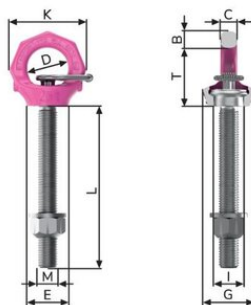

Lifting Eye Starpoint VRS-F with variable length

Product information

- 360° adjustable in force direction
- several times higher WLL than the DIN 580 eye bolt
- Easy-Fit-Key for easy assembly and disassembly

... [Read more](#)

Safety factor: 4:1

Lifting Eye Starpoint VRS-F with variable length

Blueprint

Technical data

Код товара	WLL	B mm	C mm	D mm	E mm	G mm	I mm	K mm	L mm	M mm	N mm	T mm
421100031110	0,3	11	9	25	25	30	16,3	47	12-70	M8	6	35
421100041110	0,4	11	9	25	25	30	16,3	47	16-70	M10	6	35
421100081110	0,75	13	10	30	30	34	19,8	56	18-150	M12	8	42
421100151110	1,5	15	13	35	36	40	23,5	65	35	M16	10	49
421100151115	1,5	15	13	35	36	40	23,5	65	120	M16	10	49
421100151116	1,5	15	13	35	36	40	23,5	65	24-120	M16	10	49
421100231110	2,3	17	16	40	41	50	29,3	76	120	M20	12	58
421100231115	2,3	17	16	40	41	50	29,3	76	160	M20	12	58
421100231116	2,3	17	16	40	41	50	29,3	76	30-160	M20	12	58
421100321110	3,2	20	19	49	51	60	35	92	36-140	M24	14	70
421100451110	4,5	26	24	60	66	75	44	114	45-190	M30	17	87