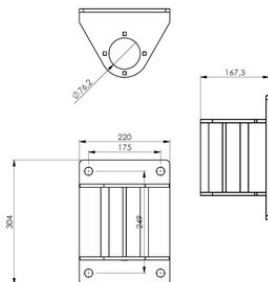

### Technical data

Код товара	Код	Вес kg
609777001844	WSSD	7,6