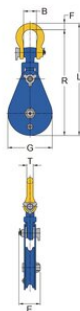

Скоба такелажная 8-501

Product information

Скоба такелажная доступна в вариантах от 2 до 8 тонн и совместима с канатами от 8 до 19 мм. Поставляется с бронзовыми втулками.

Номер партии, соответствующий сертификату, позволяет легко идентифицировать. Изготовлен в соответствии с требованиями A: ... [Read more](#)

Material: Высокопрочная сталь

Marking: Номер партии, размер каната и ограничение рабочей нагрузки

Finish: Окрашена желтым и синим

Safety factor: 4:1

Скоба такелажная 8-501

Blueprint

Technical data

Код товара	Rope Ø range mm	WLL ton	Sheave dia. inch	Bearing	B mm	E mm	F mm	G mm	L mm	R mm	T mm	Вес kg
424100200170	8-10	2	3	BB	19	64	11	75	228	217	11	2
424100400170	10-13	4	4,5	BB	34	82	19	108	355	336	19	6
424100800170	16-19	8	6	BB	64	112	32	152	483	451	32	13