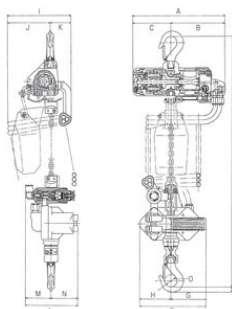

Technical data

Код товара	Код	WLL ton	Lifting height m	Number of falls	Lifting speed without load m/min	Air consumption lifting (l/sec)	Lowering speed with load m/min	Lifting speed with max.load m/min	A mm	B mm	C mm	D mm	E mm	F mm	G mm	H mm	I mm	J mm	K mm	L mm	M mm	N mm	O mm	Вес kg
5601TCR125ME	TCR-125ME	0,125	3	1	16	11,7	14	10	286	174	112	837	15	194	102	92	184	13	61	152	74	78	36	11
5601TCR250ME	TCR-250ME	0,25	3	1	16,7	11,7	16,5	8	286	174	112	837	15	194	102	92	184	123	61	152	74	78	36	11