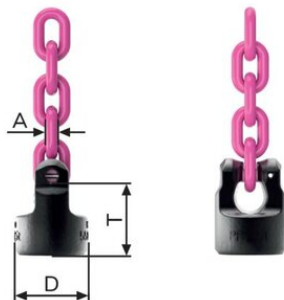

Direct VIP chain connection PowerPoint® WPPH-VIP

Product information

Universal connection with many attachment options.

- ideal connection link for crossbars construction
- clear marking of the minimum WLL
- compact design

... [Read more](#)

Safety factor: 4:1

Direct VIP chain connection PowerPoint® WPPH-VIP

Blueprint

Technical data

Код товара	Код	WLL ton	T mm	A mm	D mm	Вес kg
42157989982	WPPH-VIP4-0,63t	0,63	34	4	34	0,17
42157989983	WPPH-VIP6-1,5t	1,5	44	6	40	0,33
42157989984	WPPH-VIP8-2,5t	2,5	53	8	53	0,74
42157989985	WPPH-VIP10-4t	4	66	10	68	1,47
42157989986	WPPH-VIP13-5t	5	79	13	83	2,65
42157989987	WPPH-VIP16-8t	8	88	16	88	3,5
42157903438	WPPH-KA-28-31,5t	31,5	81	28	148	12,1