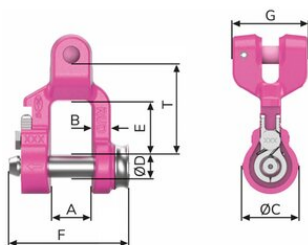

Clevis Shackle RUD VIP CSS Fastlox

Product information

- Up to 80 % faster mounting and dismounting compared to standard clevis shackles.
- Easy tool-free handling without bolts, nuts or cotter pins.
- Automatic securing of the shackle pin.
- Prevents incorrect bolt mounting.
- Very high durability versus conventional shackles.

... [Read more](#)

Marking: According to standard
Standard: EN 1677-1

Safety factor: 4:1
Класс: 10

Clevis Shackle RUD VIP CSS Fastlox

Blueprint

Technical data

Код товара	WLL ton	A mm	B mm	C mm	D mm	E mm	F mm	G mm	T mm	Вес kg
420100152970	1,5	17	8	23	10	21	51,5	32	36	0,18
420100252970	2,5	21	10	27	12	32	64	39	50	0,35
420100402970	4	27	13	36,5	16	35,5	80	51	60	0,76
420100672970	6,7	33	17	45,5	20	41,5	103	68	77	1,6
420101002970	10	38	21	55	24	49	123,5	80	95	2,96
420101602970	16	47	27	65	30	57	153,5	90	108	5,02
420102002970	20	53	30	76	36	72,5	172	97	130	7,31