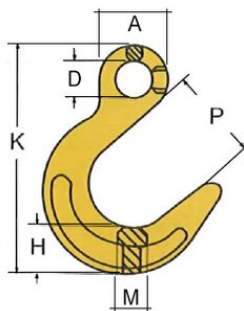

Foundry eye hook, grade 80

Product information

Foundry eye hook with a wide mouth opening are attached to the chain with connecting slings.

... [Read more](#)

Marking: According to standard, CE-marked
Standard: EN 1677-1

Safety factor: 4:1
Класс: 8

Foundry eye hook, grade 80

Blueprint

Technical data

Код товара	WLL ton	EWL mm	For chain Ø mm	P mm	H mm	K mm	D mm	A mm	M mm	Бec kg
401300110620	1,12	124	6	62	29	163	17	39	26	1
401300200620	2	122	7/8	63	31	163	18	39	25	1,09
401300320620	3,15	150	10	76	38	200	22	50	32	2,04
401300530620	5,3	180	13	89	44	238	27	63	38	3,22
401300800620	8	210	16	102	52	278	32	76	46	5,53
401301250620	12,5	240	20	114	65	325	38	89	55	8,75
401301500620	15	272	22	127	69	361	45	102	57	11,93
401302120620	21,2	302	26	140	77	402	67	126	66	16,8
401303150620	31,5	340	32	153	97	461	81	151	80	26,6