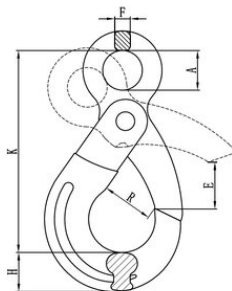

Eye self-locking hook, grade 80

Product information

The hook locks automatically when lifting starts.

... [Read more](#)

Marking: According to standard, CE-marked

Standard: EN 1677-3

Safety factor: 4:1

Класс: 8

Eye self-locking hook, grade 80

Blueprint

Technical data

Код товара	WLL ton	EWL mm	For chain Ø mm	K mm	H mm	E mm	F mm	R mm	A mm	Bec kg
401300110580	1,12	110	6	109,5	20,5	28	10	28	22	0,5
401300200580	2	136	7/8	136,5	27	34	11	33	24,5	0,8
401300320580	3,15	171	10	165,5	30	44	11	43	32	1,43
401300530580	5,3	208	13	208	40	52	15	51,5	40	2,86
401300800580	8	257	16	252,5	51	60	19	61	56	5,64
401301250580	12,5	275	20	268,5	51	81	20	84	62,5	7,6
401301500580	15	320	22	312	67,5	82	24	77,5	70	13
401302120580	21,2	363	26	360	74,5	110	28	96,5	80,5	18
401303150580	31,5	472	32	465	93,5	168	38	140,5	104,5	44,5