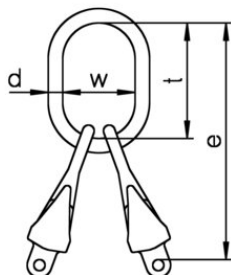

Звено главное с крюками укорачивающими 2С KWB GTVK/SUN класс 12

Product information

Конструкция: главное звено оснащено укорачивающими крюками, предназначенными для 1-ветвевых и 2-ветвевых цепных строп. ... [Read more](#)

Material: Закаленная легированная сталь

Marking: класс, ID, код производителя

Temperature range: -40°C до 200°C.

Safety factor: 4:1

Класс: 12

Звено главное с крюками укорачивающими 2С KWB GTVK/SUN класс 12

Blueprint

Technical data

Код товара	Код	Chain diameter	WLL ton	EWL	can be used with single hook acc. DIN15401 up to nr.	WLL 45- 60° ton	d mm	t mm	w mm mm	e mm	Вес kg
403100340090	GTVK/SUN 2-7	7	3,35	284	6	2,36	19	160	95	284	2,62
403100430090	GTVK/SUN 2-8	8	4,25	284	6	3	19	160	95	284	2,64
403100710090	GTVK/SUN 2-10	10	7,1	328	10	5	23	170	105	328	4,83
403101120090	GTVK/SUN 2-13	13	11,2	391	10	8	30	190	110	391	10,54
403101700090	GTVK/SUN 2-16	16	17	508	12	12,2	38	275	150	508	18,33