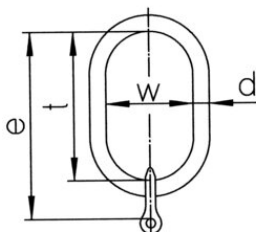

Звено главное соединительное 1С KWB GTKR/SUN класс 12

Blueprint

Technical data

Код товара	Код	Chain diameter	WLL ton	can be used with single hook acc. DIN15401 up to nr.	d mm	t mm	w mm mm	e mm	Вес kg
403100240070	GTKR/SUN 1-7	7	2,36	4	14	120	70	163	0,66
403100300070	GTKR/SUN 1-8	8	3	5	17	140	80	183	0,92
403100500070	GTKR/SUN 1-10	10	5	6	19	160	95	211	1,55
403100800070	GTKR/SUN 1-13	13	8	10	27	190	110	254	3,34
403101220070	GTKR/SUN 1-16	16	12,2	12	30	190	110	268	4,92