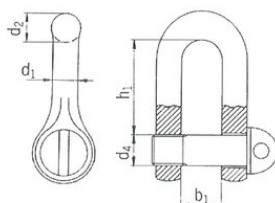

Electro galvanized shackles with locking DIN 82101

Product information

Electro galvanized shackles approved for lifting.

... [Read more](#)

Marking: CE-marked

Safety factor: 5:1

Electro galvanized shackles with locking DIN 82101

Blueprint

Technical data

Код товара	WLL ton	Packing	d4 mm	b1 mm	d1 mm	d2 mm	h1 mm	Bec kg
420100040770	0,4	25	10	14	8	19	30	0,097
420100060770	0,6	25	12	17	10	21	36	0,18
420100100770	1	25	16	21	13	23	49	0,3
420100160770	1,6	25	20	27	17	26	61	0,57
420100200770	2	1	22	30	19	29	67	0,98
420100250770	2,5	1	24	33	21	33	73	1,3
420100320770	3	1	27	38	24	37	84	1,85
420100400770	4	1	30	42	27	41	91	2,53
420100500770	5	1	36	47	30	45	111	4
420100600770	6	1	39	53	34	55	120	5,3
420100800770	8	1	45	60	38	60	140	7,9
420101000770	10	1	48	66	42	65	147	10
420101600770	16	1	60	81	52	75	185	19,2
420102000770	20	1	68	90	58	80	211	28
420102500770	25	1	72	100	63	-	221	34
420103200770	32	1	80	110	70	-	246	49
420104000770	40	1	90	125	80	-	276	75