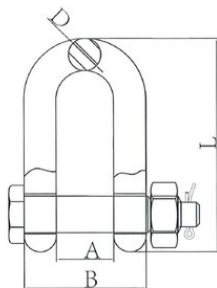

### Product information

Can be added directly to a lifting chain without a connection link.

... [Read more](#)

---

**Marking:** CE-marked

**Safety factor:** 4:1

### Technical data

Код товара	WLL ton	For chain Ø mm	A mm	B mm	D mm	L mm	Bec kg
420100200050	2	7/8	15	32	9	56	0,14
420100320050	3,15	10	21	43	11,5	71	0,27
420100530050	5,3	13	25	51	14,5	91	0,5
420100800050	8	16	30,5	67	17,5	111	0,89