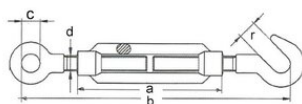

Turnbuckles DIN 1480 eye-hook

Product information

Commercial quality turnbuckles for all kind of use.

... [Read more](#)

Turnbuckles DIN 1480 eye-hook

Blueprint

Technical data

Код товара	Length range	Thread	a mm	b mm	c mm	d mm	r mm	Bec kg
492123600240	156-236	6	110	156 – 236	8	6	8	0,095
492124000240	160-240	8	110	160 – 240	10	8	11	0,165
492126300240	170-263	10	125	170 – 263	13	10	14	0,29
492128500240	201-285	12	125	201 – 285	17	12	16	0,43
492132200240	222-322	14	140	222 – 322	17	14	18	0,62
492137700240	259-377	16	170	259 – 377	19	16	19	0,92
492144500240	307-445	20	200	307 – 445	24	20	20	1,63
492149600240	342-496	22	220	342 – 496	27	22	26	2,2
492156100240	377-561	24	255	377 – 561	27	24	26	3
492157000240	391-570	30	255	391 – 570	31	30	33	4,6