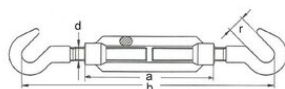

### Technical data

Код товара	Length range	Thread	a mm	b mm	c mm	d mm	r mm	Bec kg
492123600230	156-236	6	110	156 – 236	8	6	8	0,095
492124000230	160-240	8	110	160 – 240	10	8	11	0,165
492126300230	170-263	10	125	170 – 263	13	10	14	0,29
492128500230	201-285	12	125	201 – 285	17	12	16	0,43
492132200230	222-322	14	140	222 – 322	17	14	18	0,62
492137700230	259-377	16	170	259 – 377	19	16	19	0,92
492144500230	307-445	20	200	307 – 445	24	20	20	1,63
492149600230	342-496	22	220	342 – 496	27	22	26	2,2
492156100230	377-561	24	255	377 – 561	27	24	26	3
492157000230	391-570	30	255	391 – 570	31	30	33	4,6