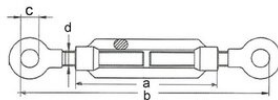

Turnbuckles DIN 1480 eye-eye

Product information

Commercial quality turnbuckles for all kind of use.

... [Read more](#)

Turnbuckles DIN 1480 eye-eye

Blueprint

Technical data

Код товара	Length range	Thread	a mm	b mm	c mm	d mm	Bec kg
492123600220	156-236	6	110	156 – 236	8	6	0,095
492124000220	160-240	8	110	160 – 240	10	8	0,165
492126300220	170-263	10	125	170 – 263	13	10	0,29
492128500220	201-285	12	125	201 – 285	17	12	0,43
492132200220	222-322	14	140	222 – 322	17	14	0,62
492137700220	259-377	16	170	259 – 377	19	16	0,92
492144500220	307-445	20	200	307 – 445	24	20	1,63
492149600220	342-496	22	220	342 – 496	27	22	2,2
492156100220	377-561	24	255	377 – 561	27	24	3
492157000220	391-570	30	255	391 – 570	31	30	4,6