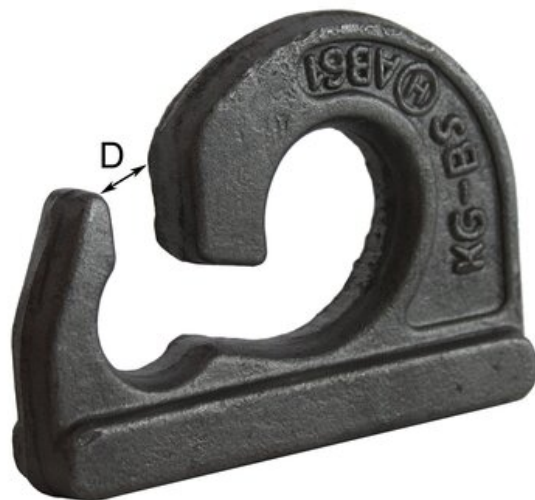

Weldable load lashing point with

Product information

Код товара	LC daN	Длина м mm	Width mm	Height mm	D mm	Вес kg
7098	3 000	11	20	67	11	0,35