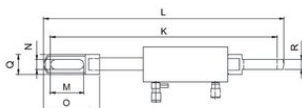

Pulling Eye HPJ S

Product information

Pulling Eye for HPJ Pulling Cylinder

- To be ordered separately, 2 pieces per cylinder

... [Read more](#)

Pulling Eye HPJ S

Blueprint

Technical data

Код товара	Код	K mm max. mm	L max. mm	M mm	N mm	O mm	Q mm	R mm
5211100181051	HPJ 11 S 15	760	810	120	35	200	70	35
5211	HPJ 30 S 15	890	940	120	35	200	70	35
5211100181052	HPJ 60 S 15	1 000	1 080	150	45	260	115	40